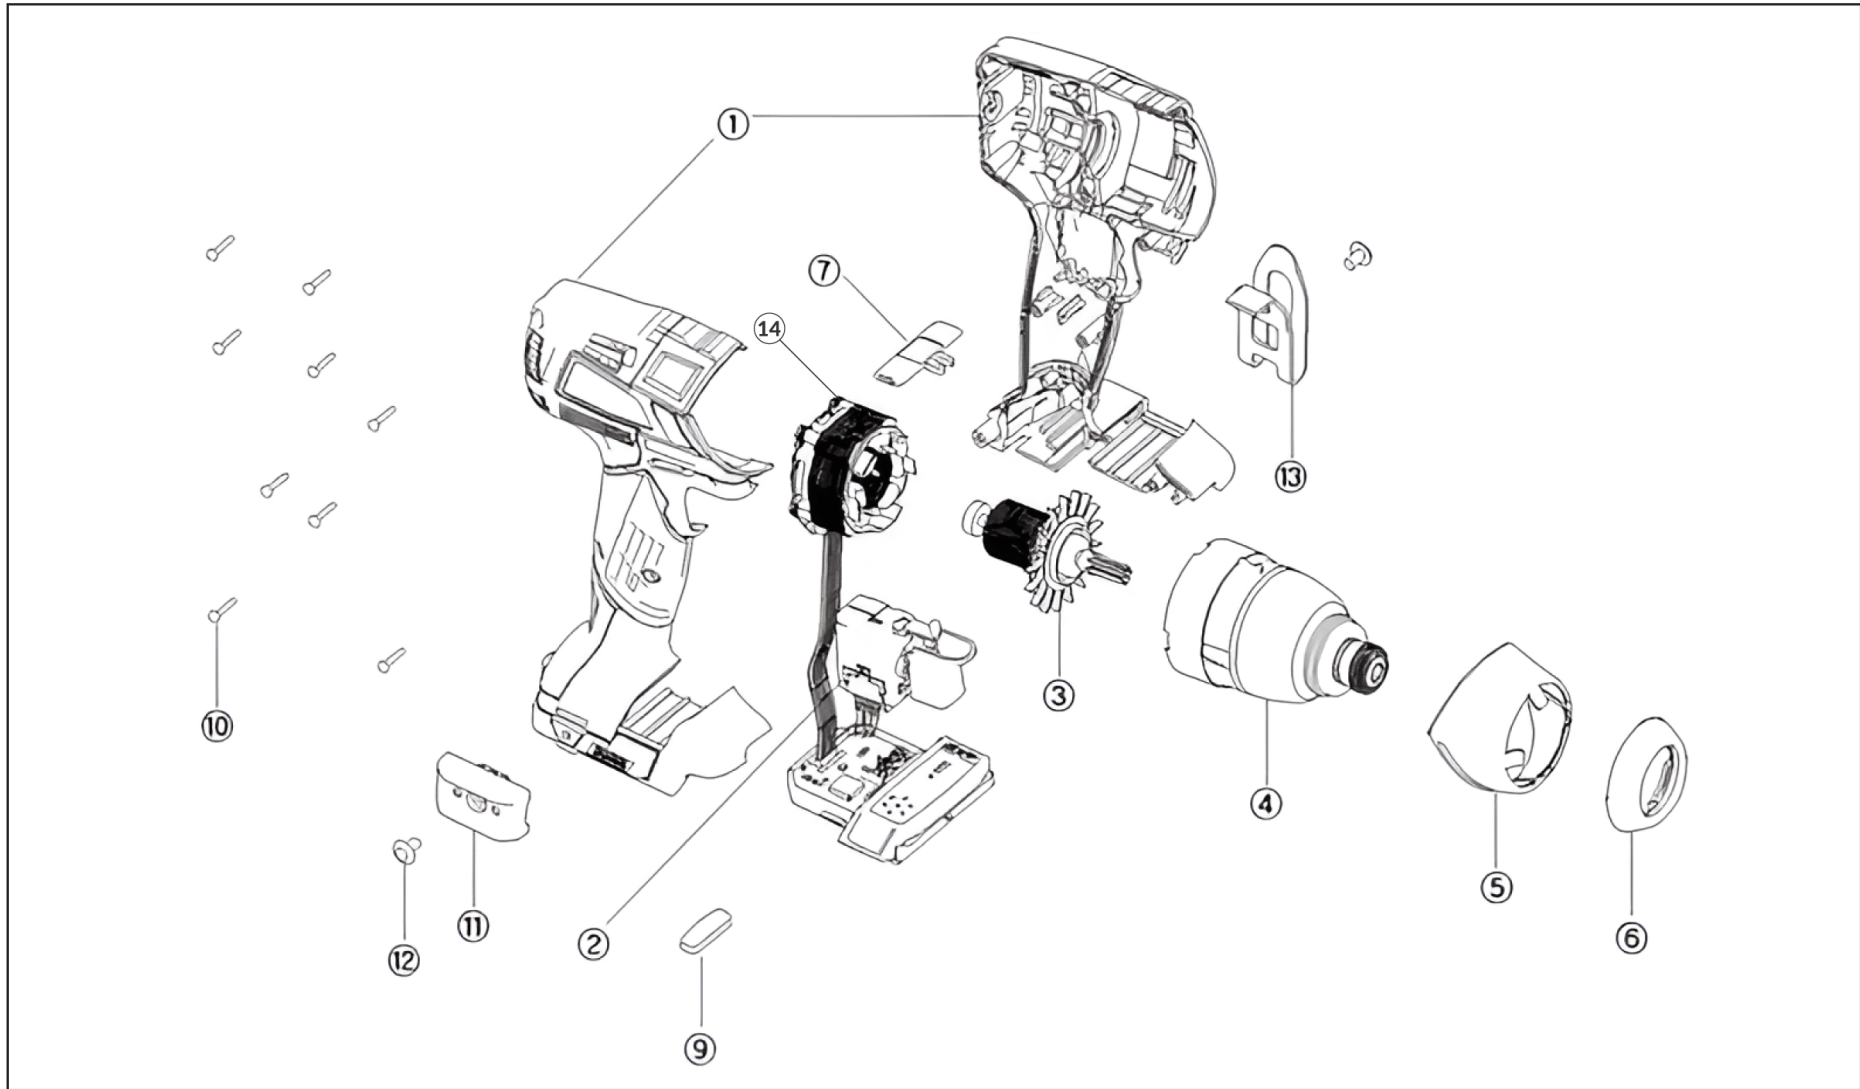

# HERMAN AXI-1800

Name	AXI-1800	Mark	<b>HERMAN</b>
Type	Cordless impact wrench	Valid	1.1.2023
Exploded View	Version	5002318	page 1/2

Item no.	Part no.	EN Description	SK Popis	HU Leírás	DE Beschreibung
1	2110720	HOUSING ASSY	Plášť motora	Motorburkolat	Motorgehäuseeinheit
2	180003016	CONTROLLER SUB ASSY	Ovládací modul kpl.	Vezérlőmodul kpl.	Steuerungsmodul kpl.
3	180003003	ROTOR ASSY	Rotor kpl.	Rotor kpl.	Rotor kpl.
4	180003004	IMPACT DRIVER GEARBOX ASSY	Prevodovka IMPACT s upínáním	Ütvecsavározó sebességváltó	IMPACT-Getriebe mit Klemmvorrichtung
5	2131794	GEAR BOX COVER	Kryt prevodovky	Fogaskerék fedél	Getriebedeckel
6	180003006	RUBBER BUMPER	Gumový tlmič	Gumi csillapító	Gummidämpfer
7	180003007	REVERSE KNOB	Prepínač spätného chodu	Irányváltó gomb	Rückwärtsknopf
9	180009004	RUBBER DAMPER	Gumový tlmič	Gumi csillapító	Gummidämpfer
10	2030188	PAN HD TAP SCREW M3*14	PAN HD TAP SCREW M3*14	PAN HD TAP SCREW M3*14	PAN HD TAP SCREW M3*14
11	180003011	BIT HOLDER	Držiak bitov	Bit tartó	Bit-Halter
12	2406202	PAN HD TAP SCREW M3*14	PAN HD TAP SCREW M3*14	PAN HD TAP SCREW M3*14	PAN HD TAP SCREW M3*14
13	2065246	HOOK	Háčik	Akasztó	Haken
14	180003015	STATOR ASSY	Stator kpl.	Sztátor kpl.	Stator kpl.

Name	AXI-1800	Mark	<b>HERMAN</b>
Type	Cordless impact wrench	Valid	1.1.2023
Part List	Version	5002318	page 2/2